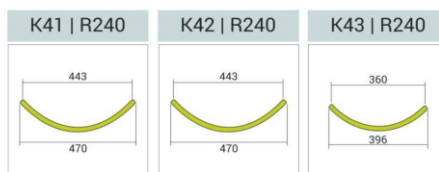

Корпус с карго	Корпус с подъемным механизмом	Угловой корпус соединение 90 гр	Угловой корпус соединение 45 гр	
	FGV	-	Подъемный механизм AeroLift	DUETTO	-
	FGV LUX	Карго FGV	Подъемный механизм AeroBus	GIRASOLO + Click-ON + SLOWMOTION	-
	SIGE	Карго 002G; 004G; 249(При высоте корпуса 1280 мм); 258 (При высоте корпуса 2040мм и 2140мм)	-	371 + Click-ON + SLOWMOTION (возможна комплектация 371+ с доплатой).	-
	SIGE+	Карго 002+; 004+; 258+ (При высоте корпуса 2040мм и 2140мм)	-	350 + Click-ON + SLOWMOTION (возможна комплектация 350+ с доплатой)	-
	BLUM	-	Подъемный механизм AVENTOS HK-KS либо AVENTOS HF в случае складного механизма	-	-

К корпусам с криволинейными дверками необходимо заказывать фасады K41 | K42 | K43 радиусом R240

При заказе модулей, мы предлагаем Постформинг (столешницы) польского производителя JUAN
Мойки кухонные ведущих производителей Florentina, Oulin, Емар а так же смесители к ним.
Искусственный камень Akriika, Мах-Тор
Фасады мебельные МАССИВ (ясеня), МДФ крашенный, плёночный, шпонированный. Пластиковые Фасады
Фасады Гнутые из Массива или МДФ, по нашей таблице и тех. документации
Витражи, декоративное стекло, скинали из стекла и многое другое.

Для изготовления модулей используется ДСП Kronospan на выбор из стандартной программы | 21 цвет
0101 PE Белый фасадный, 0112 PE Серый Камень, 0375 PR Клен, 0381 PR Бук Бавария, 0775 PR Красное Дерево, 1715 BS Береза, 1912 PR Оляха Горская, 1925 PR Орех темный, 1972 PR Яблоня Локарно, 2226 PR Венге Мария, 2427 PR Венге светлый, 3025 PR Дуб Сонома светлый, 3167 SN Ровере Фумаро, 8409 SN Орфео серый, 8410 SN Орфео белый, 8508 SN Выбеленное Дерево светлое, 8953 BS Орех Тиеполо, 9569 PE Ваниль, 9614 BS Орех Лион светлый, 9775 BS Зебрано Классик, 0164 PE Антрацит
Для изготовления корпусов из других цветов, цена формируется отдельно.

Изменение Ширины, Глубины и Высоты в нижних, верхних или угловых модулях - 5 евро за модуль
Проектирование модуля по индивидуальному заказу - 20 евро за модуль
Изменение боковины Модуля (крайний видимый) на Фасадную деталь с креплением на эксцентрик - 3 евро
Все видимые и задние торцы ДСП оклеены кромкой ПВХ .
Сборка верхних модулей осуществляется на крепёж: эксцентрик + шкант. Задняя стенка монтируется в паз.
Сборка нижних модулей осуществляется на крепёж: конфирмат+ шкант. Задняя стенка монтируется "внахлест".
В корпусах с дверками присадка под ответную планку осуществляется на расстоянии 100 мм.
Возможна комплектация корпусов полками из стекла толщиной 6 мм. с полированными краями.

Заказ на модули изготавливается в течении 14 (четырнадцати) рабочих дней и хранится на складе,
Срок изготовления может меняться в зависимости от загрузки на производстве.
Модули с фурнитурой клиента, отпускаются без присадки под фурнитуру, но с присадкой и необходимой фурнитурой для сборки.